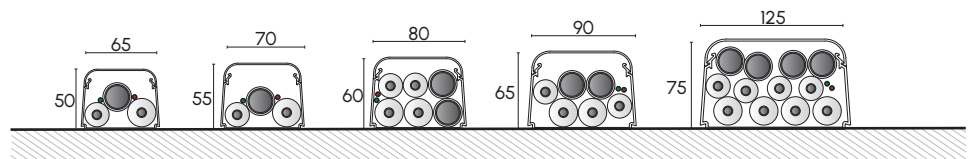

Dimensions	Internal area for piping
65 x 50 mm	25 cm²
70 x 55 mm	30 cm²
80 x 60 mm	40 cm²
90 x 65 mm	47 cm²
125 x 75 mm	80 cm²

COD.	COL. | RAL
08	☐ | 9010 Ivory