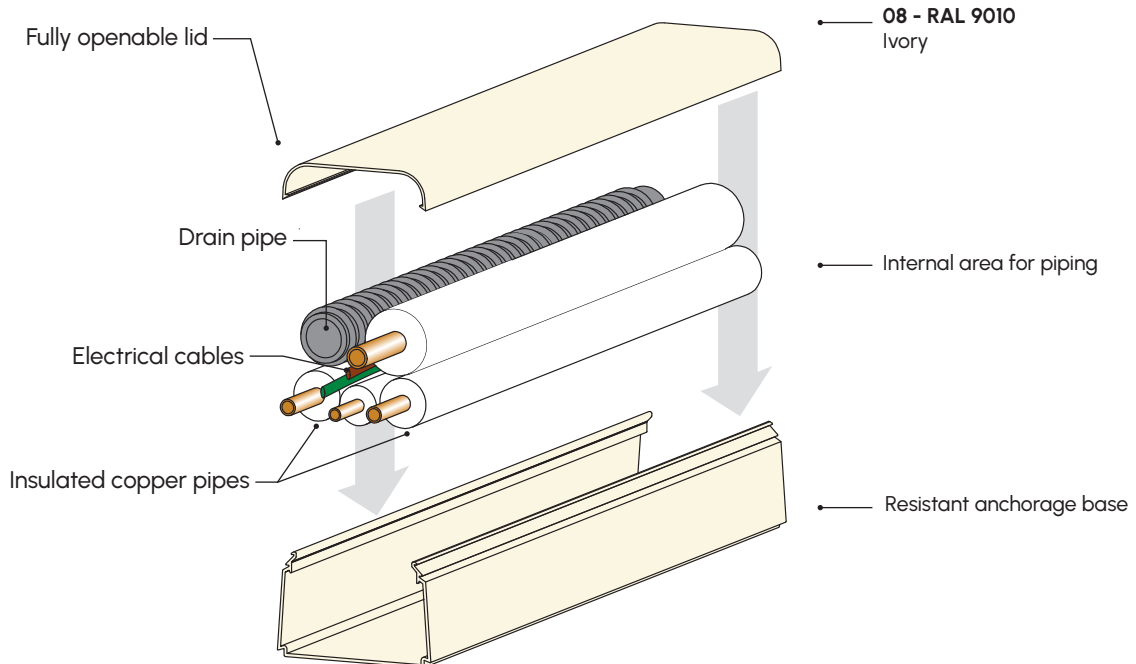

Dimensions	Internal area for piping
65 x 50 mm	25 cm²
70 x 55 mm	30 cm²
80 x 60 mm	40 cm²
90 x 65 mm	47 cm²
125 x 75 mm	80 cm²

COD.	COL. | RAL
08	☐ | 9010 Ivory