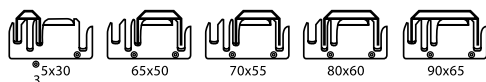

AKCESORIA DO KORYTEK (cd.)

ŁĄCZNIK REDUKCYJNY

Wymiary (mm)	Biały 08	Biały sygnał 11	Jasna kość słoniowa 15	Antracyt 16	Czarny 95	Opakowanie
80-65	9801-202-08	9801-202-11	9801-202-15	9801-202-16	9801-202-95	10 sztuk
80-70	9804-202-08	9804-202-11	9804-202-15	9804-202-16	9804-202-95	10 sztuk
90-65	9802-201-08	9802-201-11	9802-201-15			10 sztuk
90-70	9804-201-08	9804-201-11	9804-201-15			10 sztuk
110-80	9805-202-08	9805-202-11	9805-202-15	9805-202-16	9805-202-95	10 sztuk
110-90	9802-202-08	9802-202-11	9802-202-15			10 sztuk
125-80	9805-201-08	9805-201-11	9805-201-15	9805-201-16	9805-201-95	10 sztuk
125-90	9803-201-08	9803-201-11	9803-201-15			10 sztuk
125-110	9806-201-08	9806-201-11	9806-201-15			10 sztuk

ELASTYCZNY RĘKAW

Wymiary (mm)	Biały 08	Opakowanie
65 x 50	9801-118-08	6 sztuk
70 x 55	9804-118-08	6 sztuk
80 x 60	9805-118-08	6 sztuk
90 x 65	9802-118-08	6 sztuk

TRÓJNIK

Wymiary (mm)	Biały 08	Biały sygnał 11	Jasna kość słoniowa 15	Antracyt 16	Czarny 95	Opakowanie
80 x 60	9805-200-08	9805-200-11	9805-200-15	9805-200-16	9805-200-95	10 sztuk
90 x 65	9802-200-08	9802-200-11	9802-200-15			10 sztuk
110 x 75	9806-200-08	9806-200-11	9806-200-15			10 sztuk
125 x 75	9803-200-08	9803-200-11	9803-200-15			10 sztuk

NOŻYCE VICTOR

Narzędzie o innowacyjnej konstrukcji, specjalnie zaprojektowane w celu ułatwienia montażu instalacji klimatyzacyjnej. Victor umożliwia łatwe i jednoczesne cięcie zarówno pokrywy, jak i podstawy kanału, dokładnie i bez problemu z pyłem.

NR
PRODUKTU
9899-990

1 pz

CLIMAPLUS

EUROSPLIT

Kompatybilne
wymiary
kanałów

Klips

NR
PRODUKTU

9831-101-00

24 pz

195 mm

9832-101-00

24 pz

215 mm