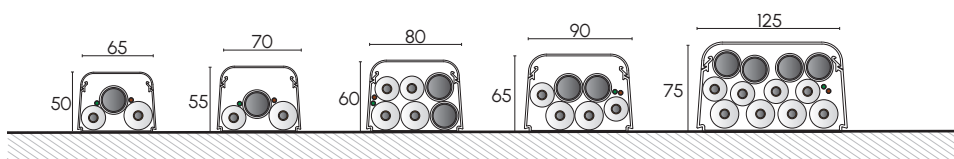

COD.	COL.	RAL
08	□	9010 Marfil