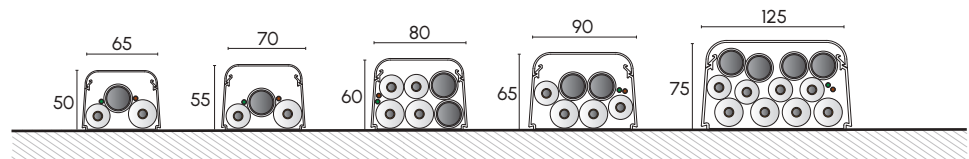

CLIMA PLUS

CANALINA CLIMA PLUS

COD. ART.	Dimensioni AxB
9801-001-☐	65 x 50
9804-001-☐	70 x 55
9805-001-☐	80 x 60
9802-001-☐	90 x 65
9803-001-☐	125 x 75

Dimensioni	Spazio interno per le tubazioni
65 x 50mm	25cm ²
70 x 55mm	30cm ²
80 x 60mm	40cm ²
90 x 65mm	47cm ²
125 x 75mm	80cm ²

Attualmente disponibile solo nell'UE

COD. ART.	Colore	
08	<input type="checkbox"/>	Bianco puro
11	<input type="checkbox"/>	Bianco segnale
15	<input type="checkbox"/>	Avorio chiaro

*Disponibile anche nella versione con pellicola di protezione