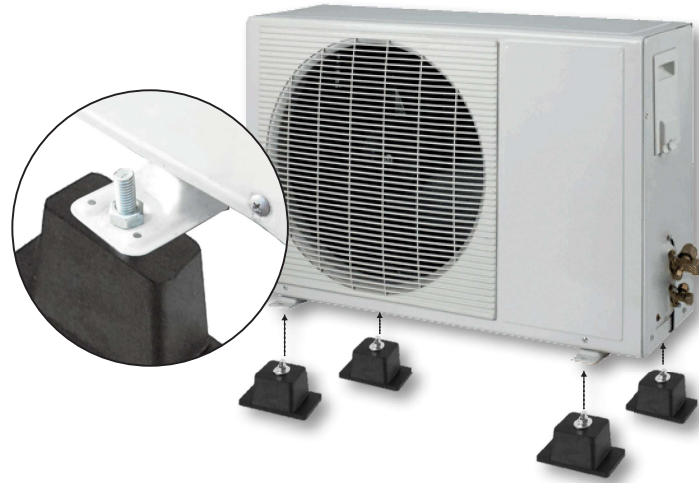

MOUNTING EXAMPLE
MONTAGEBEISPIEL
EXEMPLE DE MONTAGE

COD.		PER KIT	SHORE	
9898-026	40x40	80 Kg	65	25 Cp

Price per kit (including 4 pcs)
 Preis pro Set (Set mit 4 Stk.) | Prix par kit (kit de 4 pièces)

COD.		PER KIT	SHORE	
9898-030	50x50	80 Kg	65	1 Cp
9898-031	100x100	150 Kg	65	1 Cp