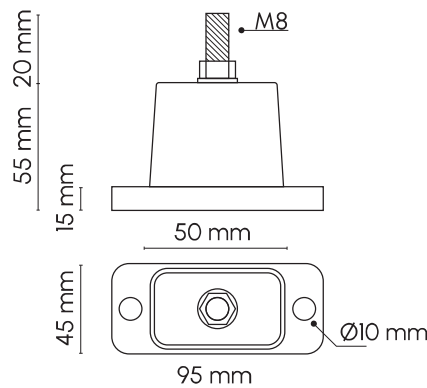

MOUNTING EXAMPLE
MONTAGEBEISPIEL
EXEMPLE DE MONTAGE

COD.		PER KIT	SHORE	
9898-026	40x40	80 Kg	65	25 Cp

Price per kit (including 4 pcs)
 Preis pro Set (Set mit 4 Stk.) | Prix par kit (kit de 4 pièces)

COD.		PER KIT	SHORE	
9898-030	50x50	80 Kg	65	1 Cp
9898-031	100x100	150 Kg	65	1 Cp

Price per kit (including 4 pcs)
 Preis pro Set (Set mit 4 Stk.) | Prix par kit (kit de 4 pièces)

COD.	PER KIT	
9898-032	200 Kg	5 Kit

Price per kit (including 4 pcs)
 Preis pro Set (Set mit 4 Stk.)
 Prix par kit (kit de 4 pièces)