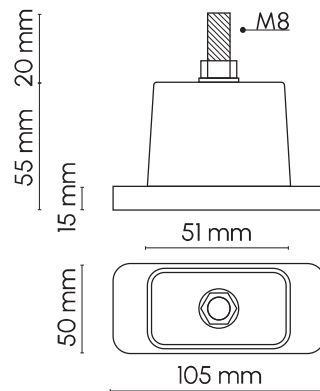

MOUNTING EXAMPLE
MONTAGEBEISPIEL
EXEMPLE DE MONTAGE

COD.		PER KIT	SHORE	
9898-026	40x40	80 Kg	65	25 Cp

Price per kit (including 4 pcs)
 Preis pro Set (Set mit 4 Stk.) | Prix par kit (kit de 4 pièces)

COD.		PER KIT	SHORE	
9898-030	50x50	80 Kg	65	1 Cp
9898-031	100x100	150 Kg	65	1 Cp

Price per kit (including 4 pcs)
 Preis pro Set (Set mit 4 Stk.) | Prix par kit (kit de 4 pièces)

COD.	PER KIT	
9898-032	200 Kg	5 Kit

Price per kit (including 4 pcs)
 Preis pro Set (Set mit 4 Stk.)
 Prix par kit (kit de 4 pièces)

COD.	PER KIT	
9898-033	325 Kg	5 Kit

Price per kit (including 4 pcs)
 Preis pro Set (Set mit 4 Stk.)
 Prix par kit (kit de 4 pièces)