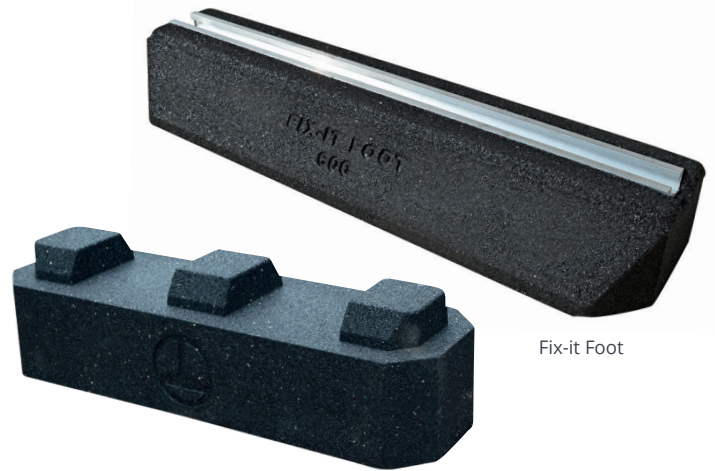

Fix-it Foot y High Bloc

Fix-it Foot es de goma, efectivo y duradero y está disponible en varios tamaños. Puede conseguir una elevación extra mediante High Bloc, que se monta debajo.

Fix-it Foot

Características

- Instalación rápida y fácil
- Carril de aluminio fijado de manera segura en la parte superior para la fijación de complementos
- Amplia gama de opciones de tamaños disponibles
- Goma reciclada duradera, reduce las vibraciones y añade estabilidad

El Kit Incluye

Pie de goma	× 2
Bolsa con tornillos	× 2

Par de goma con kit de tornillos

Descripción	Referencias	Largo (mm)	Ancho (mm)	Altura (mm)	Peso (Kg)	Carga máx. (Kg)	Pareja con juego de tornillos
250	B6735	250	180	95	2.4	82	
250 - Par de pies de goma con kit de tornillos	B0084						
400	B6736	400	180	95	3.5	128	
400 - Par de pies de goma con kit de tornillos	B0085						
600	B6737	600	180	95	5.8	224	
600 - Par de pies de goma con kit de tornillos	B0386						
1000	B9096	1000	180	95	9.9	295	
1000 - Par de pies de goma con kit de tornillos	B0134						
250 Bajo	B9043	250	130	50	1.3	82	
400 Bajo	B9045	400	130	50	2.1	128	
400 Bajo - Par de pies de goma con kit de tornillos	B0136						
500 Bajo	B9368	500	130	50	2.5	134	
500 Bajo - Par de pies de goma con kit de tornillos	B0216						