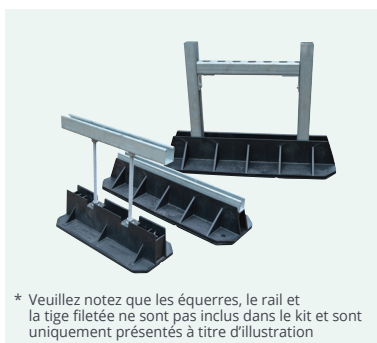

Multi Foot

Le pied Multi foot est un support multi-usages pour les cablofils ou chemins de câbles. Utilisé avec des rails ou des tiges filetées, ce simple pied en nylon est à la fois polyvalent et économique.

Avantages

- Rapide et simple à installer
- Disponible en 2 tailles
- Pied en nylon rigide
- Utilisation polyvalente pour rails ou tiges filetées
- Tolère toutes les tailles de largeur de rail 38 et 41 mm
- Semelle en caoutchouc collée pour une protection supplémentaire de la toiture
- Livré en carton pour plus de commodité

Type D'Application

Description	Référence	Longueur (mm)	Largeur (mm)	Hauteur (mm)	Poids (Kg)	Charge max. (Kg)
400 mm – paquet de 4	B9640	400	180	80	6	259
600 mm – paquet de 3	B9655	600	220	80	11.7	474