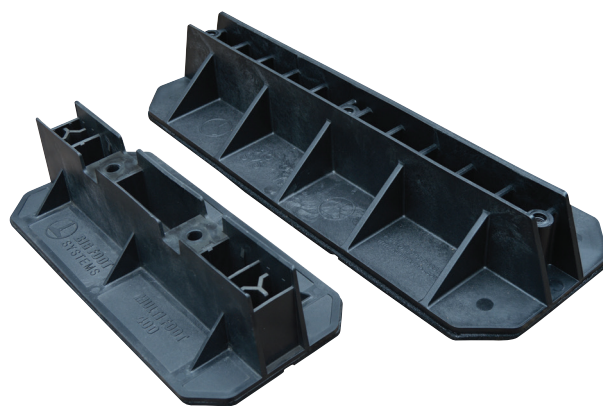

Multi Foot

Le pied Multi foot est un support multi-usages pour les cablofils ou chemins de câbles. Utilisé avec des rails ou des tiges filetées, ce simple pied en nylon est à la fois polyvalent et économique.

Avantages

- Rapide et simple à installer
- Disponible en 2 tailles
- Pied en nylon rigide
- Utilisation polyvalente pour rails ou tiges filetées
- Tolère toutes les tailles de largeur de rail 38 et 41 mm
- Semelle en caoutchouc collée pour une protection supplémentaire de la toiture
- Livré en carton pour plus de commodité

Type D'Application

Description	Référence	Longueur (mm)	Largeur (mm)	Hauteur (mm)	Poids (Kg)	Charge max. (Kg)
400 mm – paquet de 4	B9640	400	180	80	6	259
600 mm – paquet de 3	B9655	600	220	80	11.7	474