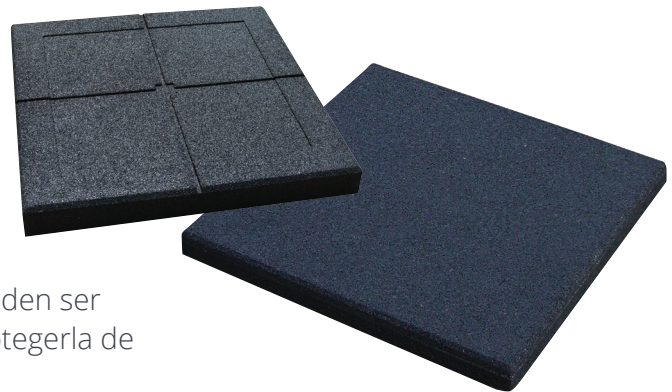

AV Pads – Almohadillas

Las almohadillas AV PAD están disponibles en una variedad de tamaños y ofrecen aislamiento contra las vibraciones entre la unidad y la estructura Big Foot.

Características

- Elevado aislamiento vibratorio
- Superficie de goma rugosa anti-deslizante
- Disponible en 6 tamaños

Descripción	Referencias	Largo (mm)	Ancho (mm)	Altura (mm)
51 mm	B6909	51	51	22.2
76 mm	B6910	76	76	22.2
101 mm	B6911	101	101	22.2
152 mm	B6912	152	152	22.2
305 mm	B6913	305	305	22.2
457 mm	B6914	457	457	22.2

Vibromats

Una gama de tapetes de goma duraderos que pueden ser colocados directamente sobre la cubierta para protegerla de potenciales daños por caída de complementos.

Características

- Ideal como pasarelas y para proteger las superficies de las cubiertas
- Goma reciclada duradera que reduce las vibraciones
- 5 opciones disponibles*

*NOTA: La Franja grande y la Franja pequeña incluyen 2 placas de acero en la pieza interna de cada extremo