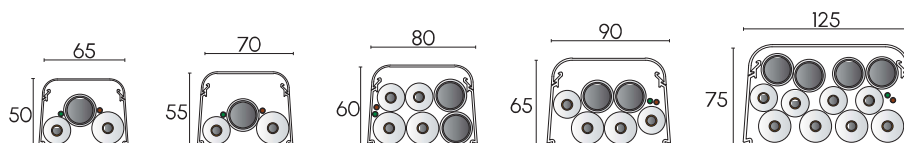

CLIMA PLUS

Dimensioni Dimensiones Dimensions	Spazio interno per le tubazioni Area interna para la tubería Internal area for piping
65x50 mm	25 cm ²
70x55 mm	30 cm ²
80x60 mm	40 cm ²
90x65 mm	47 cm ²
125x75 mm	80 cm ²

Coperchio apribile
completamente
Tapa que se abre
completamente
Fully openable lid

08 Bianco puro
Blanco puro
Pure white

11 Bianco segnale
Blanco señal
Signal white

15 Avorio chiaro
Marfil claro
Light Ivory

Robusta base di ancoraggio
Base de anclaje resistente
Resistant anchorage base

CANALINA CLIMA PLUS CANALETA CLIMA PLUS CLIMA PLUS TRUNKING

COD.	AxB			€
9801-001-☐	65x50	24 m	1008 m	42 boxes
9804-001-☐	70x55	24 m	864 m	36 boxes
9805-001-☐	80x60	16 m	576 m	36 boxes
9802-001-☐	90x65	16 m	576 m	36 boxes
9803-001-☐	125x75	12 m	432 m	36 boxes