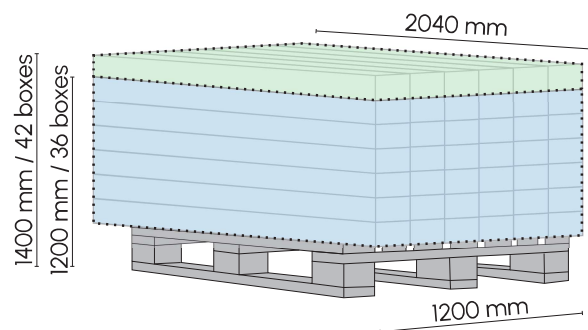

CANALINA CLIMA PLUS CON PELLICOLA DI PROTEZIONE CANALETA CLIMA PLUS CON PELÍCULA DE PROTECCIÓN CLIMA PLUS TRUNKING WITH PROTECTIVE FILM

COD.	AxB
9801-002-☐	65x50
9804-002-☐	70x55
9805-002-☐	80x60
9802-002-☐	90x65
9803-002-☐	125x75

Listino prezzi su richiesta
Lista precios bajo pedido
Price list upon request

PACKAGING

BOX	Scatola cartone Caja de cartón Cardboard box	2040x200 H 165 mm
PALLET	36 boxes	1200x2040 H 1200 mm
	42 boxes	1200x2040 H 1400 mm