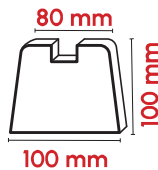

TAPPO DI CHIUSURA PER BASI IN PVC H 80 MM
TAPÓN TERMINAL PARA BASES DE PVC H 80 MM
END CAP FOR PVC GROUND BLOCKS H 80 MM

COD.			
9898-029- <input checked="" type="checkbox"/>	90x80	24 pz	

COD.	COL.	RAL
08	<input type="checkbox"/>	9010
95	<input checked="" type="checkbox"/>	9011

TAPPO DI CHIUSURA PER BASI IN PVC H 100 MM
TAPÓN TERMINAL DE BASES DE PVC H 100 MM
END CAP FOR PVC GROUND BLOCKS H 100 MM

COD.			
9898-039- <input checked="" type="checkbox"/>	100x100	24 pz	

COD.	COL.	RAL
08	<input type="checkbox"/>	9010
95	<input checked="" type="checkbox"/>	9011