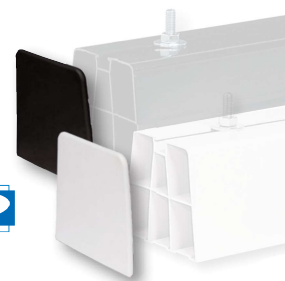

TAPPO DI CHIUSURA PER BASI IN PVC H 80 MM
TAPÓN TERMINAL PARA BASES DE PVC H 80 MM
END CAP FOR PVC GROUND BLOCKS H 80 MM

COD.			
9898-029- <input checked="" type="checkbox"/>	90x80	24 pz	

COD.	COL.	RAL
08	<input type="checkbox"/>	9010
95	<input checked="" type="checkbox"/>	9011

TAPPO DI CHIUSURA PER BASI IN PVC H 100 MM
TAPÓN TERMINAL DE BASES DE PVC H 100 MM
END CAP FOR PVC GROUND BLOCKS H 100 MM

COD.			
9898-039- <input checked="" type="checkbox"/>	100x100	24 pz	

COD.	COL.	RAL
08	<input type="checkbox"/>	9010
95	<input checked="" type="checkbox"/>	9011

BASE A PAVIMENTO ECO
BASE PARA SUELO ECO
ECO GROUND BLOCK

In materiale plastico antiurto e resistente ai raggi UV, dotata di viti e bulloni per il fissaggio all'unità esterna e di fasce adesive per un buon adattamento al pavimento.

De plástico antichoque y resistente a los rayos UV, con tornillos para la fijación de la unidad externa y cintas adhesivas para una buena adaptación al suelo.

Shock proof and UV ray resistant condenser ground block supplied with screws and bolts to fix the unit. Adhesive base bands facilitate the installation on any ground surface.