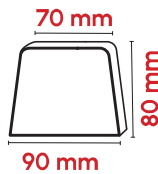

TAPPO DI CHIUSURA PER BASI IN PVC H 80 MM
TAPÓN TERMINAL PARA BASES DE PVC H 80 MM
END CAP FOR PVC GROUND BLOCKS H 80 MM

COD.			
9898-029- <input checked="" type="checkbox"/>	90x80	24 pz	

COD.	COL.	RAL
08	<input type="checkbox"/>	9010
95	<input checked="" type="checkbox"/>	9011

TAPPO DI CHIUSURA PER BASI IN PVC H 100 MM
TAPÓN TERMINAL DE BASES DE PVC H 100 MM
END CAP FOR PVC GROUND BLOCKS H 100 MM

COD.			
9898-039- <input checked="" type="checkbox"/>	100x100	24 pz	

COD.	COL.	RAL
08	<input type="checkbox"/>	9010
95	<input checked="" type="checkbox"/>	9011