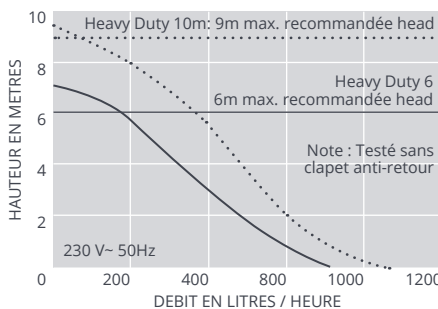

RÉFÉRENCE

Heavy Duty 6	FP2074/3
Heavy Duty 10	FP2066/3

OPTIONS : ACCESSOIRES XTRA

Description	Code Article
Adaptateur caoutchouc 3/4" (19mm) - 1 1/2" (38mm)	FP2007
Adaptateur auto étanche	FP2038
Tube semi rigide 3/8" (10 mm)	AX5101

Pour plus d'accessoires d'installation, consultez notre gamme Aspen Xtra

INCLUS DANS L'EMBALLAGE

Heavy Duty 6 or 10 pump • Câble d'alimentation de 2 m • Notice d'installation

📖 Téléchargez la notice sur aspenspumps.com