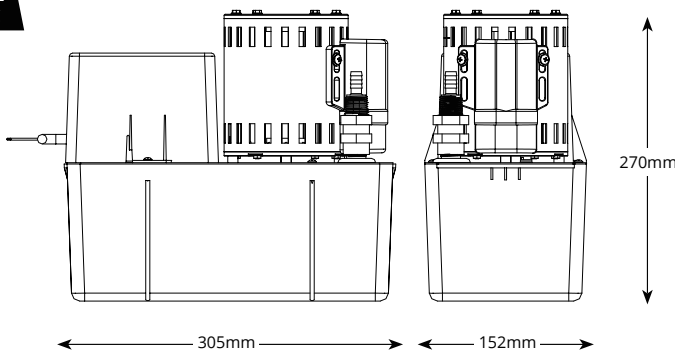

HD6 : Débit max. de 900 l/h  
HD10 : Débit max. de 1070 l/h

HD6 : Hauteur max. rec. : 6 m (débit de 180 l/h)  
HD10 : Hauteur max. rec. : 9 m (débit de 100 l/h)

5.2 kg

Heavy Duty 6

Heavy Duty 10

### HEAVY DUTY 6 & 10 @ 230 VAC 50Hz

Débit max.	HD6: 900 L/h, HD10: 1070 L/h
Hauteur max. rec.	HD6: 6m, HD10: 9 m
Capacité du bac	4L
Niveau sonore à 1 m	HD6: 64dB(A), HD10: 64dB(A)
Alimentation électrique	HD6: 230 VAC, 50Hz, 1.1A HD10: 230 VAC, 50Hz, 1.1A
Fonctionnement	HD6: Continu HD10: Continu
Classe d'isolation	I Appareil
Max. unit output	HD6: 1200kW (4m Btu/h) HD10: 1460kW (4.9m Btu/h)
Puissance max. du climatiseur	40°C (104°F)
Temp. max. de l'eau	40°C (104°F)
Admissions / Évacuations	40 mm à l'intérieur, 10 mm à l'extérieur
Indice de protection IP	IP20
Interrupteur de sécurité	5.0A normalement fermé