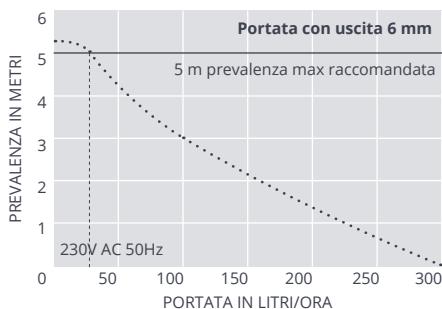

### Applicazioni

- Fino a 733 kW
- Unità canalizzate, a pavimento, e a telaio; Banchi e celle frigo
- **Perfetta per...** gestire scarichi multipli in applicazioni commerciali

La valvola di non ritorno ha un doppio giunto di uscita pretranciato da 6 e 10 mm (vedi immagine sotto)

#### SPECIFICHE TECNICHE

Portata max.	550 l/h con prevalenza 0
Prev. max. racc.	5 m
Capacità serbatoio	1.7 L
Livello sonoro a 1 m	44 dB(A)
Alimentazione	230V AC, 0.8A, 50Hz
Funzionamento	Non continuo
Classe di isolamento	Classe I
Potenza max unità	733kW
Temp. max acqua	40°C / 104°F
Diam. ingressi	4x 21-27 mm
Diam. uscita	6 mm & 10 mm
Protezione IP	IP24
Interruttore di sicurezza	3A Normalmente chiuso
Protezione termica	✓
Rivestimento in resina	n/a
Auto-innescamento	n/a