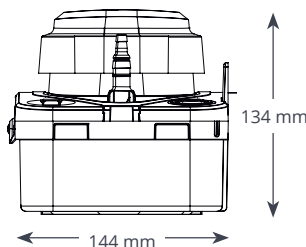

Max Hi-Flow

POMPA PER LA RIMOZIONE DELLA CONDENSA

La pompa per serbatoio Max Hi-Flow, la migliore della sua categoria, prosegue la tradizione di Aspen Pumps basata su qualità di fabbricazione ed elevate prestazioni. Con il valore di rumorosità più basso della sua categoria ed il grado di protezione IP migliore di qualunque altra pompa per serbatoio, la Max Hi-Flow è la pompa più silenziosa e sicura presente sul mercato.

Portata max. 550 l/h

Prevalenza max. 5 m
(portata 55 l/h)

Caratteristiche

- IP24 – Protetta contro gli spruzzi d'acqua
- Serbatoio di facile accesso
- Livella a bolla d'aria integrata
- Cavo Plug & Play

Applicazioni

- Fino a 733 kW
- Unità canalizzate, a pavimento, e a telaio; Banchi e celle frigo
- **Perfetta per...** gestire scarichi multipli in applicazioni commerciali

La valvola di non ritorno ha un doppio giunto di uscita pretranciato da 6 e 10 mm (vedi immagine sotto)

SPECIFICHE TECNICHE

Portata max.	550 l/h con prevalenza 0
Prev. max. racc.	5 m
Capacità serbatoio	1.7 L
Livello sonoro a 1 m	44 dB(A)
Alimentazione	230V AC, 0.8A, 50Hz
Funzionamento	Non continuo
Classe di isolamento	Classe I
Potenza max unità	733kW
Temp. max acqua	40°C / 104°F
Diam. ingressi	4x 21-27 mm
Diam. uscita	6 mm & 10 mm
Protezione IP	IP24
Interruttore di sicurezza	3A Normalmente chiuso
Protezione termica	✓
Rivestimento in resina	n/a
Auto-innescamento	n/a

MODELLO - COD. ART.

Max Hi-Flow FP3349

ACCESSORI XTRA CONSIGLIATI

Descrizione	Cod. Art
Adattatore in gomma	FP2013
Tubo rigido 15 mm / 3/4"	B7501
Adattatore per tubo di scarico	FP2038
Isolante termico della Max Hi-Flow	AX2500

Visita aspenspumps.com per ulteriori accessori di installazione.

NELLA CONFEZIONE