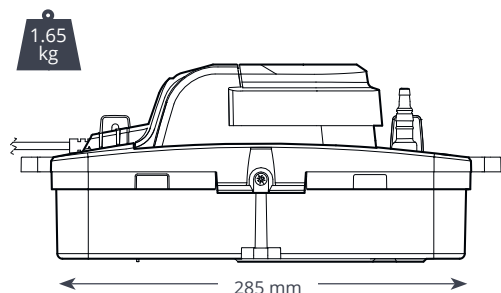

La valvola di non ritorno ha un doppio giunto di uscita pretranciato da 6 e 10 mm (vedi immagine sotto)

SPECIFICHE TECNICHE

Portata max.	550 l/h con prevalenza 0
Prev. max. racc.	5 m
Capacità serbatoio	1.7 L
Livello sonoro a 1 m	44 dB(A)
Alimentazione	230V AC, 0.8A, 50Hz
Funzionamento	Non continuo
Classe di isolamento	Classe I
Potenza max unità	733kW
Temp. max acqua	40°C / 104°F
Diam. ingressi	4x 21-27 mm
Diam. uscita	6 mm & 10 mm
Protezione IP	IP24
Interruttore di sicurezza	3A Normalmente chiuso
Protezione termica	✓
Rivestimento in resina	n/a
Auto-innescamento	n/a