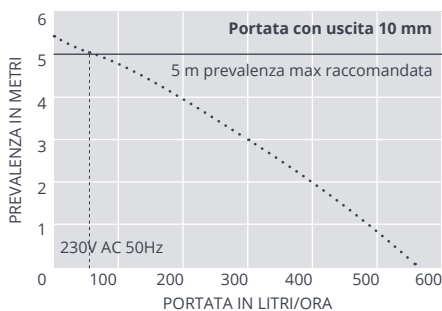

### Applicazioni

- Fino a 733 kW
- Unità canalizzate, a pavimento, e a telaio; Banchi e celle frigo
- **Perfetta per...** gestire scarichi multipli in applicazioni commerciali

La valvola di non ritorno ha un doppio giunto di uscita pretranciato da 6 e 10 mm (vedi immagine sotto)

#### SPECIFICHE TECNICHE

Portata max.	550 l/h con prevalenza 0
Prev. max. racc.	5 m
Capacità serbatoio	1.7 L
Livello sonoro a 1 m	44 dB(A)
Alimentazione	230V AC, 0.8A, 50Hz
Funzionamento	Non continuo
Classe di isolamento	Classe I
Potenza max unità	733kW
Temp. max acqua	40°C / 104°F
Diam. ingressi	4x 21-27 mm
Diam. uscita	6 mm & 10 mm
Protezione IP	IP24
Interruttore di sicurezza	3A Normalmente chiuso
Protezione termica	✓
Rivestimento in resina	n/a
Auto-innescamento	n/a