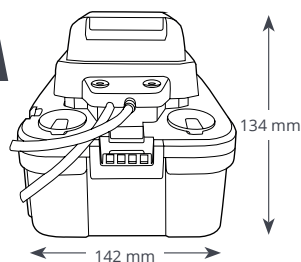

Endurance

POMPE DE RELEVAGE DES CONDENSATS POUR CHAUDIÈRES

La pompe Aspen Endurance a été conçue pour maximiser la fiabilité dans les applications de chaudières. Sa construction permet des excursions de température courtes et intermittentes jusqu'à 85 °C. Il peut gérer un pH > 2,2 pour les applications où un neutralisant n'est pas nécessaire. La hauteur maximale est de 5,5 m et le débit est de 550lph / 9lpm / 0,15lps.

Débit max. de 550 l/h

Hauteur max. rec. : 5m (débit de 55L/h)

1,65 kg

Avantages

- Arbre moteur en acier inoxydable
- Température de travail maximale de 60 °C avec de courtes excursions intermittentes à 85 °C (<5 min)
- Convient pour les condensats acides avec un pH >2,2 et <2.2 avec un neutralisant
- Moteur sans entretien protégé thermiquement
- Protection IP24 contre les projections d'eau
- Niveau à bulle pour faciliter l'installation

Compatibilité

- Jusqu'à 200 kW / 682,000 Btu/h
- **Parfaite pour...** Grandes chaudières à condensation domestiques et commerciales

Le clapet anti-retour peut être coupé de 6 mm à 10 mm (voir graphiques ci-dessous)

CARACTÉRISTIQUES TECHNIQUES

Débit max.	550 l/h à une hauteur de 0 m
Hauteur max. rec.	5 m
Capacité du bac	1,5 l
Niveau sonore à 1 m	44 dB(A)
Alimentation électrique	230 VCA, 50/60 Hz, 0,8A
Fonctionnement	Non continu
Classe	Appareil I
Puissance max. du climatiseur	200 kW (682,000 Btu/h)
Temp. max. de l'eau	60 °C (140 °F)
Admissions / Évacuations	x4 Admissions de 21-27 mm et évacuations de 6 et 10 mm
Indice de protection IP	IP24
Interrupteur de sécurité	3,0 A, normalement fermé
Protection thermique	✓

RÉFÉRENCE

Endurance (EU) FP3500

OPTIONS : ACCESSOIRES XTRA

Désignation	Code article
Adaptateur auto étanche	FP2038
Fusible 1 A	FP2620
Tube semi rigide 1/4" (6mm)	AX5100
Tube semi rigide 3/8" (10mm)	AX5101