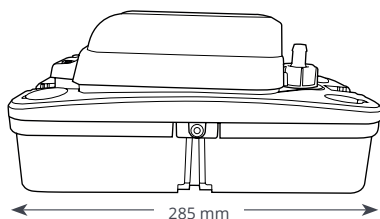

Débit max. de 550 l/h

Hauteur max. rec. : 5m (débit de 55L/h)

1,65 kg

Avantages

- Arbre moteur en acier inoxydable
- Température de travail maximale de 60 °C avec de courtes excursions intermittentes à 85 °C (<5 min)
- Convient pour les condensats acides avec un pH >2,2 et <2.2 avec un neutralisant
- Moteur sans entretien protégé thermiquement
- Protection IP24 contre les projections d'eau
- Niveau à bulle pour faciliter l'installation

Compatibilité

- Jusqu'à 200 kW / 682,000 Btu/h
- **Parfaite pour...** Grandes chaudières à condensation domestiques et commerciales

Le clapet anti-retour peut être coupé de 6 mm à 10 mm (voir graphiques ci-dessous)

CARACTÉRISTIQUES TECHNIQUES

Débit max.	550 l/h à une hauteur de 0 m
Hauteur max. rec.	5 m
Capacité du bac	1,5 l
Niveau sonore à 1 m	44 dB(A)
Alimentation électrique	230 VCA, 50/60 Hz, 0,8A
Fonctionnement	Non continu
Classe	Appareil I
Puissance max. du climatiseur	200 kW (682,000 Btu/h)
Temp. max. de l'eau	60 °C (140 °F)
Admissions / Évacuations	x4 Admissions de 21-27 mm et évacuations de 6 et 10 mm
Indice de protection IP	IP24
Interrupteur de sécurité	3,0 A, normalement fermé
Protection thermique	✓