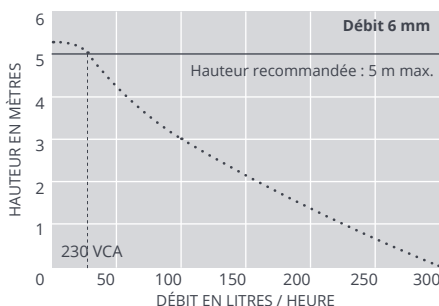

CARACTÉRISTIQUES TECHNIQUES

Débit max.	550 l/h à une hauteur de 0 m
Hauteur max. rec.	5 m
Capacité du bac	1,5 l
Niveau sonore à 1 m	44 dB(A)
Alimentation électrique	230 VCA, 50/60 Hz, 0,8A
Fonctionnement	Non continu
Classe	Appareil I
Puissance max. du climatiseur	200 kW (682,000 Btu/h)
Temp. max. de l'eau	60 °C (140 °F)
Admissions / Évacuations	x4 Admissions de 21-27 mm et évacuations de 6 et 10 mm
Indice de protection IP	IP24
Interrupteur de sécurité	3,0 A, normalement fermé
Protection thermique	✓