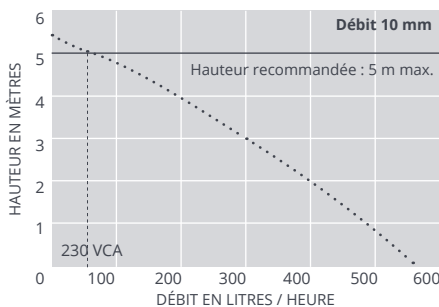

CARACTÉRISTIQUES TECHNIQUES

Débit max.	550 l/h à une hauteur de 0 m
Hauteur max. rec.	5 m
Capacité du bac	1,5 l
Niveau sonore à 1 m	44 dB(A)
Alimentation électrique	230 VCA, 50/60 Hz, 0,8A
Fonctionnement	Non continu
Classe	Appareil I
Puissance max. du climatiseur	200 kW (682,000 Btu/h)
Temp. max. de l'eau	60 °C (140 °F)
Admissions / Évacuations	x4 Admissions de 21-27 mm et évacuations de 6 et 10 mm
Indice de protection IP	IP24
Interrupteur de sécurité	3,0 A, normalement fermé
Protection thermique	✓