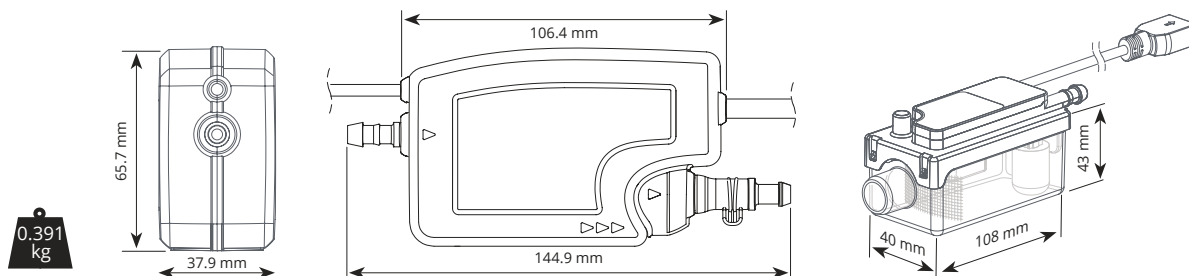

100V-250VAC @ 50Hz/60Hz

Maks. przepływ	20 l/godz. @ wys. podn. 0 m
Maks. zalec. wys. podnoszenia	10 m
Wysokość ssania	1.5 m
Hałas (w odł. 1 m)	19 dB(A)
Zasilanie	100-250VAC, 0.18A, 2.4W, 50/60 Hz
Tryb pracy	Ciągłe
Ciągłe	II □
Maks. moc urządzenia	26kW (90,000 Btu/h)
Maks. temperatura otoczenia	40°C (104°F)
Ochrona IP	IP24
Rurka zasilająca OD	Ø16 mm (5/8")
Rurka dprowadzająca OD	Ø6 mm (1/4")
Wyłącznik bezpieczeństwa	5.0 A NC
Samozasysająca	✓

OPCJE

Mini Orange FP3577

ZAWARTOŚĆ OPAKOWANIA

Mini Orange pompka • Kabel Plug & Play o długości 1,5 m • Podkładka do mocowania na ścianie • Przezroczysta rura PVC o długości 1,5 m • Pomarańczowy wąż wlotowy 220 mm • rzezroczysty wąż odpowietrzający 150 mm • Zestaw złącza spustowego: złącze proste i gumowe kolanko • Skrócona instrukcja obsługi