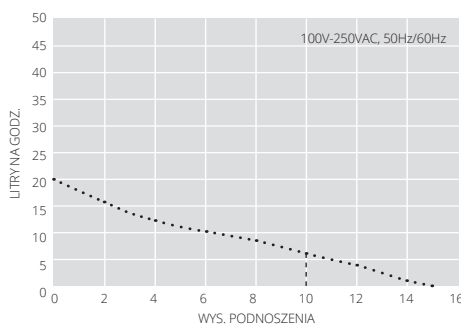

100V-250VAC @ 50Hz/60Hz

Maks. przepływ	20 l/godz. @ wys. podn. 0 m
Maks. zalec. wys. podnoszenia	10 m
Wysokość ssania	1.5 m
Hałas (w odł. 1 m)	19 dB(A)
Zasilanie	100-250VAC, 0.18A, 2.4W, 50/60 Hz
Tryb pracy	Ciągłe
Ciągłe	II □
Maks. moc urządzenia	26kW (90,000 Btu/h)
Maks. temperatura otoczenia	40°C (104°F)
Ochrona IP	IP24
Rurka zasilająca OD	Ø16 mm (5/8")
Rurka dprowadzająca OD	Ø6 mm (1/4")
Wyłącznik bezpieczeństwa	5.0 A NC
Samozasysająca	✓