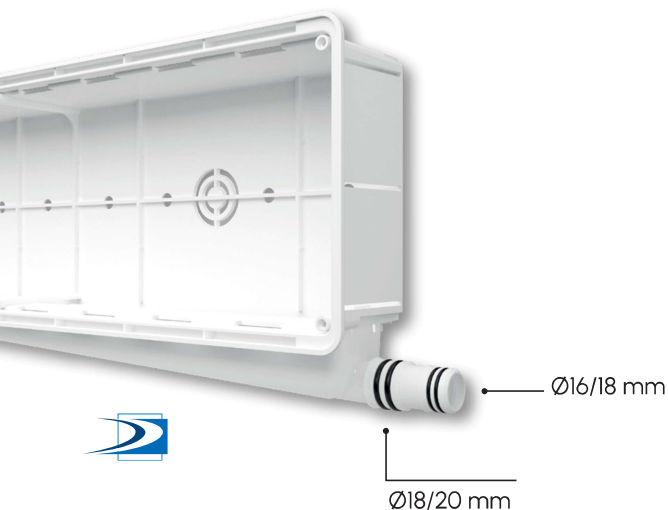

## 2 USCITA SCARICO ORIZZONTALE REVERSIBILE DX - SX

DESCARGA CONDENSADOS HORIZONTAL DCHA - IZDA  
HORIZONTAL OUTLET R - L

- Uscita scarico reversibile;
- Base di raccolta inclinata;
- Raccordo per attacco tubo Ø 16/18 e Ø 18/20 mm;
- Dima in cartone per protezione in fase di installazione;
- Confezionate singolarmente;
- Fornita con O-Ring e viti.
- Salida de condensado reversible;
- Salida ligeramente inclinada;
- Empalme para tubo Ø 16/18 y Ø 18/20 mm;
- Plantilla de protección de cartón para la fase de montaje;
- Embalaje individual;
- Suministrada con juntas tóricas y tornillos.
- Reversible outlet;
- Sloping base;
- Connector for drain hose Ø 16/18 and Ø 18/20 mm;
- Cardboard template for protection during installation;
- Individually packed;
- Supplied with O-ring gaskets and fixing screws.

## 3 USCITA SCARICO DUAL PLUS | SALIDA DESCARGA DUAL PLUS | DUAL PLUS OUTLET

- Base di raccolta condensa con 2 uscite;
- Raccordo per attacco tubo Ø 18/20 mm;
- Dima in cartone per protezione in fase di installazione;
- Confezionate singolarmente.
- Doble salida de condensado;
- Empalme para tubo Ø 18/20 mm;
- Plantilla de protección de cartón para la fase de montaje;
- Embalaje individual.
- Double outlet;
- Connector for drain hoses Ø 18/20 mm;
- Cardboard template for protection during installation;
- Individually packed.