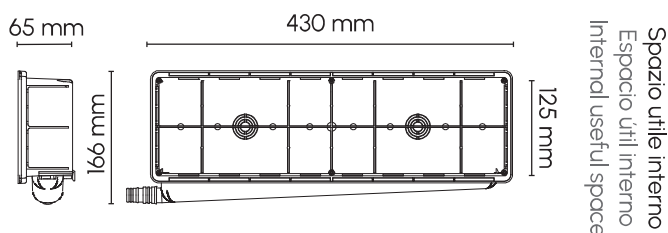

## 2 USCITA SCARICO ORIZZONTALE REVERSIBILE DX - SX

DESCARGA CONDENSADOS HORIZONTAL DCHA - IZDA  
HORIZONTAL OUTLET R - L

- Uscita scarico reversibile;
- Base di raccolta inclinata;
- Raccordo per attacco tubo Ø 16/18 e Ø 18/20 mm;
- Dima in cartone per protezione in fase di installazione;
- Confezionate singolarmente;
- Fornita con O-Ring e viti.
- Salida de condensado reversible;
- Salida ligeramente inclinada;
- Empalme para tubo Ø 16/18 y Ø 18/20 mm;
- Plantilla de protección de cartón para la fase de montaje;
- Embalaje individual;
- Suministrada con juntas tóricas y tornillos.
- Reversible outlet;
- Sloping base;
- Connector for drain hose Ø 16/18 and Ø 18/20 mm;
- Cardboard template for protection during installation;
- Individually packed;
- Supplied with O-ring gaskets and fixing screws.

### PACKAGING

BOX	Scatola cartone Caja de cartón Cardboard box	L x P x H 270x620x500 mm
PALLET	-	800x1200x2120 mm

## 3 USCITA SCARICO DUAL PLUS | SALIDA DESCARGA DUAL PLUS | DUAL PLUS OUTLET

- Base di raccolta condensa con 2 uscite;
- Raccordo per attacco tubo Ø 18/20 mm;
- Dima in cartone per protezione in fase di installazione;
- Confezionate singolarmente.
- Doble salida de condensado;
- Empalme para tubo Ø 18/20 mm;
- Plantilla de protección de cartón para la fase de montaje;
- Embalaje individual.
- Double outlet;
- Connector for drain hoses Ø 18/20 mm;
- Cardboard template for protection during installation;
- Individually packed.