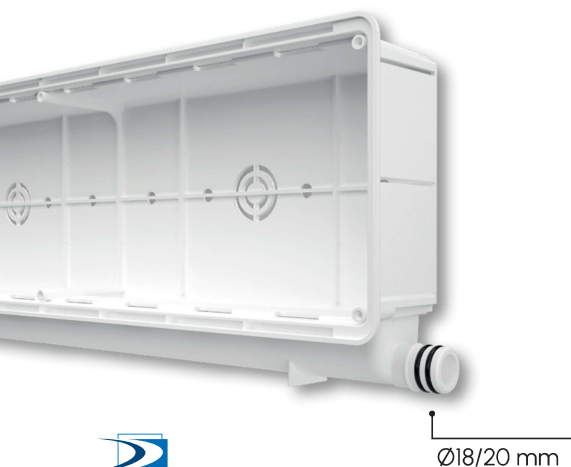

## 2 USCITA SCARICO ORIZZONTALE REVERSIBILE DX - SX

DESCARGA CONDENSADOS HORIZONTAL DCHA - IZDA  
HORIZONTAL OUTLET R - L

- Uscita scarico reversibile;
- Base di raccolta inclinata;
- Raccordo per attacco tubo Ø 16/18 e Ø 18/20 mm;
- Dima in cartone per protezione in fase di installazione;
- Confezionate singolarmente;
- Fornita con O-Ring e viti.
- Salida de condensado reversible;
- Salida ligeramente inclinada;
- Empalme para tubo Ø 16/18 y Ø 18/20 mm;
- Plantilla de protección de cartón para la fase de montaje;
- Embalaje individual;
- Suministrada con juntas tóricas y tornillos.
- Reversible outlet;
- Sloping base;
- Connector for drain hose Ø 16/18 and Ø 18/20 mm;
- Cardboard template for protection during installation;
- Individually packed;
- Supplied with O-ring gaskets and fixing screws.

### PACKAGING

BOX	Scatola cartone Caja de cartón Cardboard box	L x P x H 270x620x500 mm
PALLET	-	800x1200x2120 mm

## 3 USCITA SCARICO DUAL PLUS | SALIDA DESCARGA DUAL PLUS | DUAL PLUS OUTLET

- Base di raccolta condensa con 2 uscite;
- Raccordo per attacco tubo Ø 18/20 mm;
- Dima in cartone per protezione in fase di installazione;
- Confezionate singolarmente.
- Doble salida de condensado;
- Empalme para tubo Ø 18/20 mm;
- Plantilla de protección de cartón para la fase de montaje;
- Embalaje individual.
- Double outlet;
- Connector for drain hoses Ø 18/20 mm;
- Cardboard template for protection during installation;
- Individually packed.