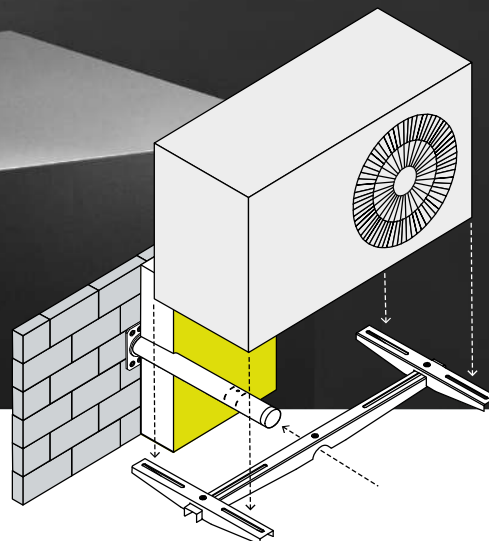

I.FLY

COLOUR

TESTED
110 KG

PRODOTTO BREVETTATO
PATENTED PRODUCT
PRODUIT BREVETÉ

2 EMME CLIMA

NEW

STAFFA PER CAPPOTTO TERMICO

WALL BRACKET FOR THERMAL INSULATION COATING
SUPPORT MURAL POUR ISOLATION THERMIQUE EXTÉRIEURE

[IT]

UNA NUOVA ERA DI SUPPORTI

Scopri I.FLY, la prima staffa al mondo installabile in fase di costruzione con cappotto termico.

[EN]

A NEW ERA OF WALL BRACKETS

Discover I.FLY, the first wall brackets for the installation on thermal insulation coating.

[FR]

UNE NOUVELLE ÈRE DE SUPPORTS MURAUX

Découvrez I.FLY, le premier support qui s'installe en phase de construction avec l'Isolation Thermique par l'Extérieur.

IFY-11	800 mm	465 mm	482 mm	382 mm	110 kg