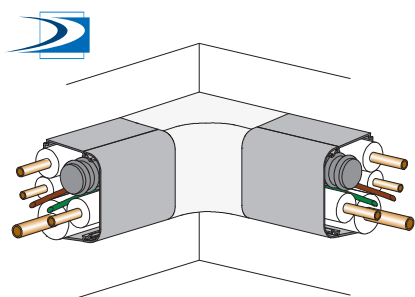

ANGOLO INTERNO ÁNGULO INTERNO INSIDE ELBOW

Disponibile confezionato in sacchetto
Disponibles con bolsillo
Available with plastic bag

COD.	COL.	
08	<input type="checkbox"/>	Bianco puro Blanco puro Pure white
11	<input type="checkbox"/>	Bianco segnale Blanco señal Signal white
15	<input type="checkbox"/>	Avorio chiaro Marfil claro Light Ivory
16*	<input type="checkbox"/>	Antracite Antracita Anthracite
95*	<input type="checkbox"/>	Nero Negro Black

*Solo per misura 80x60 mm

*Solo para medida 80x60 mm

*Only for size 80x60 mm

Per raccordare la canalina ad angolo retto verso l'interno.

Para empalmar en ángulo recto dos canaletas hacia adentro.

For the connection of two trunking at right angle internally.

*Solo per misura 80x60 mm

*Solo para medida 80x60 mm

*Only for size 80x60 mm

Per raccordare la canalina ad angolo retto verso l'esterno.

Para empalmar en ángulo recto dos canaletas hacia fuera.

For the connection of two trunking at right angle externally.