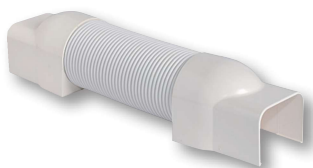

CLICK PER RAIL
CLICK PARA RAIL
CLICK FOR RAIL

Fascetta di fissaggio ferma tubi per canalina Clippy ed EuroSplit.

Abrazadera de fijación para tuberías para canaletas Clippy y EuroSplit.

Fixing clamp and pipe holder for Clippy and EuroSplit trunking.

COD.		€	
9831-101-00	24 pz		195 mm
9832-101-00	24 pz		215 mm

COVER PER ISOLATORE XTRA
COVER PARA AISLADOR XTRA | XTRA ISOLATOR COVER BOX

COD.	 AxB		€
9805-120-08	80x60	3 pcs	

Dimensioni: 26x13x8 cm; adatto per versione Small dell'Isolatore (non incluso).

COD.	 AxB		€
TRUNK55-002-08I	80x60	1 pcs	

COD.	COL.	
08	<input type="checkbox"/>	Bianco puro Blanco puro Pure white

All in 1 box

Composto da | composed by | compuesto por:

2 x 80 cm spezzoni di canalina
2 x 80 cm tiras de canaleta
2 x 80 cm trunking length

Cover isolatore
Cover para Aislador
Isolator cover

*Isolatore Xtra versione Small,
20A 3 Pole.
*Aislador Xtra versión Small
20A 3 Pole.
*Xtra Isolator Small version
20A 3 Pole.

Manicotto Flessibile
Manga flexible
Flexible sleeve