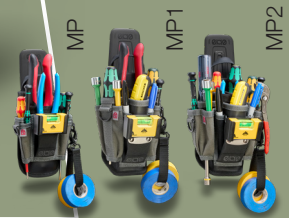

## Gamma MP EVO

La gamma MP EVO è composta da borse porta utensili compatte disponibili in quattro misure. Grazie alla clip Evo System™, le borse possono essere agganciate alla base Evo System™, alle cinture, alle tasche dei pantaloni o fissate magneticamente a superfici quali furgoni da lavoro o condensatori. Ideali per un carico bilanciato, sono dotate di tasche principali dimensionate per attrezzi manuali. Le tasche interne passanti consentono di riporre attrezzi con manico o a impugnatura lunga, mentre le tasche con punte completano i lati della borsa.

- È dotato della clip Evo System™ che consente di agganciare la tasca a una borsa più capiente tramite l'attacco Evo System™
- 2 tasche passanti per utensili a gambo lungo
- Maniglia di trasporto a basso profilo per un facile spostamento
- Cinturino elastico interno per riporre i cavi

Mani libere, accesso rapido agli attrezzi, libertà di movimento e distribuzione del peso. Porta con te solo ciò che ti serve, dove ti serve.

Borse portautensili sicure con il sistema Evo System™: una soluzione di aggancio versatile che si adatta alle tue esigenze. Prendi rapidamente gli attrezzi essenziali dal furgone, agganciali facilmente alla borsa o al fianco, poi sganciali, girali e fissali all'attrezzatura grazie ai magneti integrati. Progettate per adattarsi al tuo modo di lavorare.