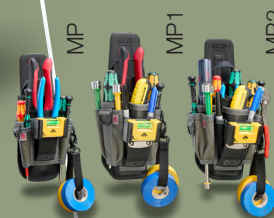

EVO SYSTEM™
MAGNET Z KLIPEM

Zakres MP EVO

Zakres serii MP EVO obejmuje kompaktowe torby na narzędzia dostępne w czterech rozmiarach. Wyposażone są w zatrzask Evo System™, który umożliwi mocowanie toreb do stacji dokującej Evo System™, pasków, kieszeni spodni lub przyciąganie ich magnetycznie do powierzchni takich jak samochody dostawcze czy skrzynki narzędziowe. Torby są idealne do równomiernego rozłożenia ciężaru, posiadają główne kieszenie dostosowane do narzędzi ręcznych. Wewnętrzne kieszenie przelotowe mieszczą narzędzia z długimi trzonkami lub uchwyty, a kieszenie wielkości długopisu uzupełniają boki torby.

- Wyposażony w karabińczyk Evo System™ do mocowania etui do większej torby za pomocą uchwyty Evo System™
- 2 kieszenie przelotowe na narzędzia z długimi trzonkami
- Niskoprofilowy uchwyt do przenoszenia ułatwiający transport
- Wewnętrzny elastyczny pasek do przechowywania przewodów

PRACUJ TAKTYCZNIE.

SYSTEM EVO™

1. PRZYMOCOWANIE. Wsuń klips magnetyczny etui EVO do stacji dokującej EVO.

2. MOVE. Plecak, torba na ramię, zawieszana na pasie – wybór należy do Ciebie.

3. ROZMIESZCZENIE. Jeśli jest magnetyczne, to się przyczepi. Umieść je tam, gdzie potrzebujesz.

ZAKRES

Cztery torby Evo System™. Każda wyposażona w system mocowania EVO oraz paski mocujące typu MOLLE.

Dziewięć kieszeni, każda wyposażona w zatrzask magnetyczny Evo System™. Przeznaczone do przechowywania narzędzi ręcznych, od długich mierników po wiertła.