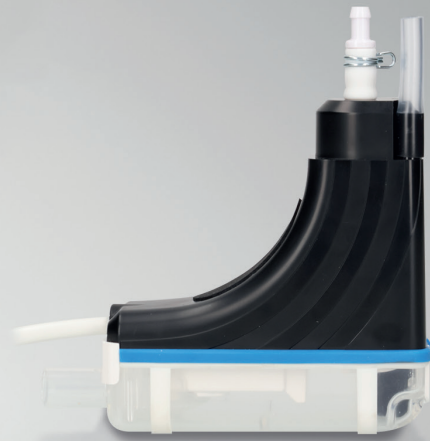

Mini Frio

KONDENSATPUMPE

20
Durchfluss
menge in l/h

10m
maximale
Förderhöhe

21
dB(A)

Die Mini Frio Kondensatpumpe ist eine kompakte, Eckkanalpumpe, die für den nahtlosen Einbau in Kabelkanäle für Mini-Split-Klimaanlagen entwickelt wurde. Sie bietet einen leisen, effizienten Betrieb und zuverlässige Leistung, und ist damit für geräuschsensible Umgebungen wie Schlafzimmer geeignet. Ihr installateurorientiertes Design ermöglicht eine unkomplizierte Installation, einen einfachen Zugang für Wartungsarbeiten und damit langfristige Wartungseffizienz, was die Mini Frio zu einer idealen Lösung für diskrete, professionelle Mini-Split-Installationen macht.

WICHTIGE MERKMALE

- Schnelle Installation
- Einfacher Wartungszugang
- Abnehmbarer Behälter
- Leiser Betrieb
- Rotationsmembran-Technologie
- 2 Jahre Garantie

EIGNUNG

- Bis zu 26 kW / 90.000 Btu/h
- Mini-Split-Systeme
- Perfekt für: den privaten und gewerblichen Einsatz – wo einfache Wartung entscheidend ist

IM LIEFERUMFANG

- Kabelkanal-Set: Mini-Frio-Eckkanalpumpe, 500 mm Einlassschlauch 14 mm Innendurchmesser, Winkel vorne und hinten, Deckenplatte, 600 mm EuroSplit-Kabelkanal vorne und hinten, Abflussanschluss-Set, Schnellstartanleitung
- Nur Pumpe: Mini-Frio-Eckkanalpumpe, 220 mm Einlassschlauch 14 mm Innendurchmesser, Abflussanschluss-Set, Schnellstartanleitung

PRODUKTOPTIONEN

| System | Farbe | Teilenummer |
|---------------------|--------------------|-------------|
| EuroSplit | ○ Reines Weiß | MS32E9010 |
| | ○ Signalweiß | MS32E9003 |
| | ○ Helles Eibenbein | MS32E1015 |
| Mini Frio Nur Pumpe | | MS32E |