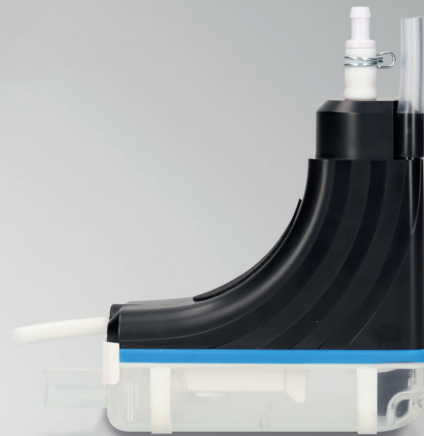

Mini Frio

POMPA DO USUWANIA KONDENSATU

20
Przepływ
L/h

10m
max głowa

21
dB(A)

Mini Frio Condensate Removal Pump to kompaktowa pompa typu kolankowego, zaprojektowana z myślą o płynnej instalacji w kanałach wentylacyjnych mini splitowych systemów klimatyzacyjnych. Zaprojektowana z myślą o cichej i wydajnej ewakuacji skroplin, zapewnia niezawodną pracę, pozostając jednocześnie odpowiednia dla środowisk wrażliwych na hałas, takich jak sypialnie. Jej konstrukcja, skoncentrowana na potrzebach instalatora, pozwala na prostą instalację, łatwy dostęp w celu serwisowania i długoterminową wydajność konserwacji, co sprawia, że Mini Frio jest idealnym rozwiązaniem dla dyskretnych, profesjonalnych instalacji mini splitowych.

NAJWAŻNIEJSZE CECHY

- Szybka instalacja
- Łatwy dostęp w celu konserwacji
- Wyjmowany zbiornik
- Cicha praca
- Technologia membrany obrotowej
- 2 lata gwarancji

ODPOWIEDNIOŚĆ

- Do 26 kW / 90 000 Btu/h
- Systemy split z wysokim montażem ściennym
- Idealne do: zastosowań domowych i komercyjnych – gdzie kluczowa jest łatwość konserwacji

W ZESTAWIE

- Zestaw kanałów: pompa kolankowa Mini Frio, wąż wlotowy 500 mm o średnicy wewnętrznej 14 mm, kolanko przednie i tylne, płyta sufitowa, przednia i tylna część kanału EuroSplit 600 mm, zestaw złączy odpływowych, skrócona instrukcja obsługi.
- Tylko pompa: pompa kolankowa Mini Frio, wąż wlotowy 220 mm o średnicy wewnętrznej 14 mm, zestaw złączy odpływowych, skrócona instrukcja obsługi.

OPCJE PRODUKTU

System	Kolor	Nr części
EuroSplit	○ Czysta biel	MS32E9010
	○ Sygnalowa biel	MS32E9003
	○ Jasna kość słoniowa	MS32E1015
Mini Frio Tylko pompa		MS32E