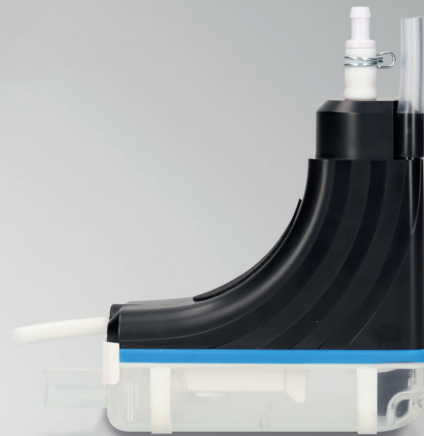

Mini Frio

BOMBA DE ELIMINACIÓN DE CONDENSADOS

20
Caudal L/h

10m
altura máxima

21
dB(A)

La bomba de extracción de condensado Mini Frio es una bomba compacta con diseño en forma de codo, diseñada para una instalación perfecta dentro de los conductos de los sistemas de aire acondicionado mini split. Diseñada para una evacuación silenciosa y eficiente del condensado, ofrece un rendimiento fiable y es adecuada para entornos sensibles al ruido, como los dormitorios. Su diseño, pensado para los instaladores, permite una instalación sencilla, un fácil acceso para el mantenimiento y una eficiencia a largo plazo, lo que convierte a la Mini Frio en la solución ideal para instalaciones mini split discretas y profesionales.

CARACTERÍSTICAS PRINCIPALES

- Instalación rápida
- Fácil acceso para mantenimiento
- Depósito extraíble
- Funcionamiento silencioso
- Tecnología de diafragma rotatorio
- Garantía de 2 años

IDONEIDAD

- Hasta 26 kW / 90 000 Btu/h
- Sistemas split de pared alta
- Perfecto para: uso doméstico y comercial, donde la facilidad de mantenimiento es fundamental.

EN LA CAJA

- Paquete de canalización: bomba codo Mini Frio, manguera de entrada de 500 mm con diámetro interior de 14 mm, codo delantero y trasero, placa de techo, canalización EuroSplit de 600 mm delantera y trasera, kit de conexión de drenaje, guía de inicio rápido.
- Solo bomba: bomba codo Mini Frio, manguera de entrada de 220 mm con diámetro interior de 14 mm, kit de conexión de drenaje, guía de inicio rápido.

OPCIONES DEL PRODUCTO

Sistema	Color	Número de pieza
EuroSplit	○ Blanco puro	MS32E9010
	○ Blanco señal	MS32E9003
	○ Marfil claro	MS32E1015
Mini Frio Solo bomba		MS32E