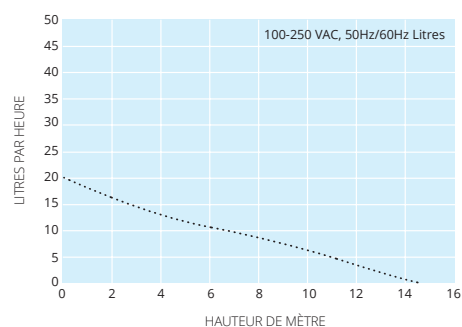

OPTIONS

Système	Couleur	Référence
EuroSplit	☐ Blanc pur	MS32E9010
	☐ Blanc signal	MS32E9003
	☐ Ivoire clair	MS32E1015
Mini pompe Frio seule		MS32E