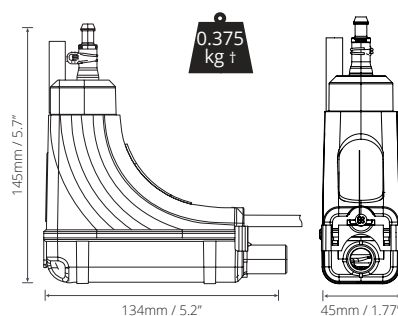

OPTIONS

Système	Couleur	Référence
EuroSplit	☐ Blanc pur	MS32E9010
	☐ Blanc signal	MS32E9003
	☐ Ivoire clair	MS32E1015
Mini pompe Frio seule		MS32E