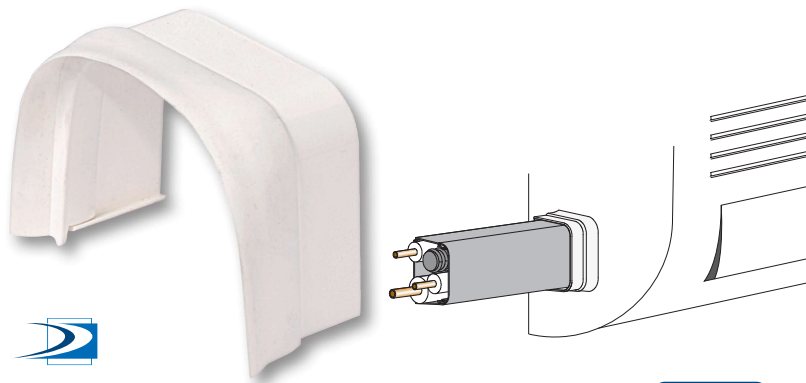

GIUNTO COPERCHIO CON GUARNIZIONE TAPA JUNTA CON GUARNICIÓN COUPLER WITH SEALED GASKET

COD.			€
9801-103- <input type="checkbox"/>	65x50	20 pz	
9804-103- <input type="checkbox"/>	70x55	20 pz	
9805-103- <input type="checkbox"/>	80x60	20 pz	
9802-103- <input type="checkbox"/>	90x65	20 pz	

*Solo per misura 80x60 mm

*Solo para medida 80x60 mm

*Only for size 80x60 mm

Disponibile confezionato in sacchetto
Disponibles con bolsillo
Available with plastic bag

Giunto coperchio completo di guarnizione bianca** in PVC morbido, utile per coprire le imperfezioni che si possono verificare nel congiungimento tra canalina e parete dello split.

Tapa junta completa de guarnición blanca en PVC** blando, útil para cubrir las imperfecciones que se pueden verificar en la unión entre canaleta y pared del split.

Coupler featuring a soft white PVC gasket** to cover possible coupling imperfections between the trunking and the split unit.

*Solo per misura 80x60 mm

*Solo para medida 80x60 mm

*Only for size 80x60 mm

**La guarnizione è solo bianca.

**La guarnición es solo blanca.

**The gasket is only in white.

Disponibile confezionato in sacchetto
Disponibles con bolsillo
Available with plastic bag