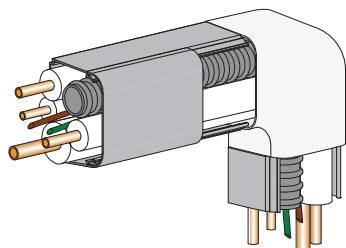

*Solo per misura 80x60 mm
*Solo para medida 80x60 mm **NEW**
*Only for size 80x60 mm

125x75

CURVA PIANA CURVA PLANA FLAT BEND

Disponibile confezionato in sacchetto
Disponibles con bolsillo
Available with plastic bag

*Solo per misura 80x60 mm
*Solo para medida 80x60 mm **NEW**
*Only for size 80x60 mm

Per completare la canalina nel tratto di inserimento a muro.

Para completar el tramo final de la canaleta a la pared.