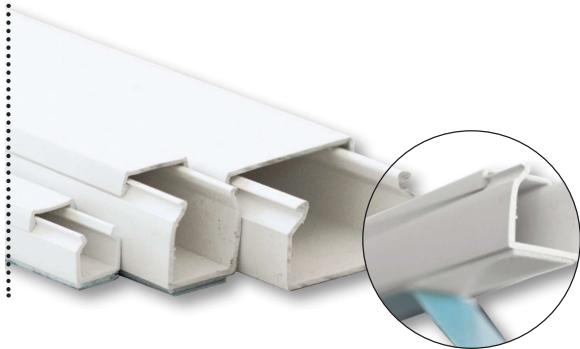

Canaleta especifica para el alojamiento de los tubos de desagüe y el pasaje de otros componentes para las instalaciones.

Specific trunking for condensate drain pipes' housing and the passage of other components for plants.

COD.	 AxB			€
9809-001-08	25x25	64 m	2688 m 42 boxes	
9810-001-08	35x30	64 m	2560 m 40 boxes	

Prezzo al metro - Barra da 2 metri
Precio por metro - Barras de 2 metros
Price per meter - 2 meters Bar

CANALINE PER IL CABLAGGIO DI MATERIALE ELETTRICO CANALETA PARA CABLEADO DE MATERIAL ELÉCTRICO TRUNKING FOR ELECTRICAL MATERIALS WIRING

Costituite da un fondo e da un coperchio con bloccaggio ad incastro. Disponibili anche con biadesivo applicato sul fondo, per agevolare il fissaggio su parete.

Consiste en un fondo y una tapa con cierre de bloqueo. También disponible con adhesivo de doble cara aplicado en la parte inferior para facilitar la fijación a la pared.

Composed of a bottom and a lid with locking latch. Also available with double-side adhesive applied on the bottom to facilitate wall fixing.

Biadesivo
Adhesivo de doble cara
Double-side tape

* Biadesivo applicato sul fondo
Adhesivo de doble cara aplicado al fondo
Double-sided adhesive applied to the bottom