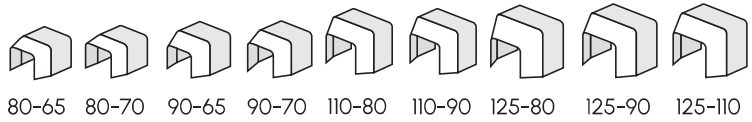

## RIDUZIONE DERIVAZIONE | REDUCCIÓN DERIVACIÓN | REDUCER

Per raccordare canaline di dimensioni diverse.  
Para empalmar canaletas de dimensiones diferentes.  
To connect trunking of different sizes.

Disponibile confezionato in sacchetto  
Disponibles con bolsillo  
Available with plastic bag

È necessario un giunto coperchio in combinazione con il riduttore.  
Se necesita una tapa junta en combinación con la reducción derivación.  
A coupler is required in combination with the reducer.

COD.	COL.	
08	<input type="checkbox"/>	Bianco puro Blanco puro Pure white
11	<input type="checkbox"/>	Bianco segnale Blanco señal Signal white
15	<input type="checkbox"/>	Avorio chiaro Marfil claro Light Ivory
16*	<input type="checkbox"/>	Antracite Antracita Anthracite
95*	<input type="checkbox"/>	Nero Negro Black

\*Solo per misura 80x60 mm

\*Solo para medida 80x60 mm

\*Only for size 80x60 mm

COD.			€
<b>9801-202-☐</b>	80 - 65	10 pz	
<b>9804-202-☐</b>	80 - 70	10 pz	
<b>9802-201-☐</b>	90 - 65	10 pz	
<b>9804-201-☐</b>	90 - 70	10 pz	
<b>NEW 9805-202-☐</b>	110 - 80	10 pz	
<b>NEW 9802-202-☐</b>	110 - 90	10 pz	
<b>9805-201-☐</b>	125 - 80	10 pz	
<b>9803-201-☐</b>	125 - 90	10 pz	
<b>NEW 9806-201-☐</b>	125 - 110	10 pz	