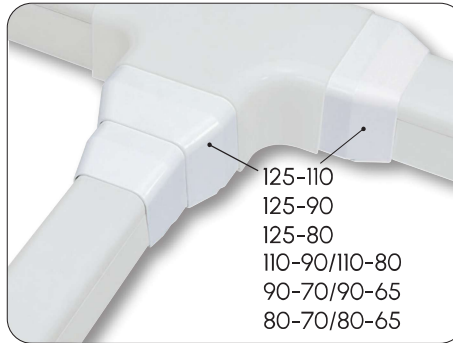

## RIDUZIONE DERIVAZIONE | REDUCCIÓN DERIVACIÓN | REDUCER

Per raccordare canaline di dimensioni diverse.  
Para empalmar canaletas de dimensiones diferentes.  
To connect trunking of different sizes.

Disponibile confezionato in sacchetto  
Disponibles con bolsillo  
Available with plastic bag

È necessario un giunto coperchio in combinazione con il riduttore.  
Se necesita una tapa junta en combinación con la reducción derivación.  
A coupler is required in combination with the reducer.

COD.	COL.	
08	<input type="checkbox"/>	Bianco puro Blanco puro Pure white
11	<input type="checkbox"/>	Bianco segnale Blanco señal Signal white
15	<input type="checkbox"/>	Avorio chiaro Marfil claro Light Ivory
16*	<input type="checkbox"/>	Antracite Antracita Anthracite
95*	<input type="checkbox"/>	Nero Negro Black

\*Solo per misura 80x60 mm

\*Solo para medida 80x60 mm

\*Only for size 80x60 mm

COD.			€
<b>9801-202-☐</b>	80 - 65	10 pz	
<b>9804-202-☐</b>	80 - 70	10 pz	
<b>9802-201-☐</b>	90 - 65	10 pz	
<b>9804-201-☐</b>	90 - 70	10 pz	
<b>NEW 9805-202-☐</b>	110 - 80	10 pz	
<b>NEW 9802-202-☐</b>	110 - 90	10 pz	
<b>9805-201-☐</b>	125 - 80	10 pz	
<b>9803-201-☐</b>	125 - 90	10 pz	
<b>NEW 9806-201-☐</b>	125 - 110	10 pz	