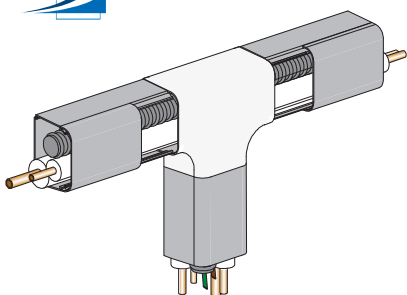

## CURVA A "T" DERIVACIÓN EN "T" "T" JOINT

Disponibile confezionato in sacchetto  
Disponibles con bolsillo  
Available with plastic bag

COD.	COL.	
08	<input type="checkbox"/>	Bianco puro Blanco puro Pure white
11	<input type="checkbox"/>	Bianco segnale Blanco señal Signal white
15	<input type="checkbox"/>	Avorio chiaro Marfil claro Light Ivory
16*	<input type="checkbox"/>	Antracite Antracita Anthracite
95*	<input type="checkbox"/>	Nero Negro Black

\*Solo per misura 80x60 mm  
\*Solo para medida 80x60 mm  
\*Only for size 80x60 mm

**NEW**

In abbinamento ad una riduzione derivazione, consente di ramificare tubi e cavi in installazioni multiple.

Junto a una reducción-derivación, permite la ramificación de tubos y cables en instalaciones múltiples.

In combination with a reducer allows to distribute hoses and cables in multiple installations.

COD.			€
9805-200- <input type="checkbox"/>	80x60	8 pz	
9802-200- <input type="checkbox"/>	90x65	8 pz	
9806-200- <input type="checkbox"/>	110x75	8 pz	
9803-200- <input type="checkbox"/>	125x75	8 pz	