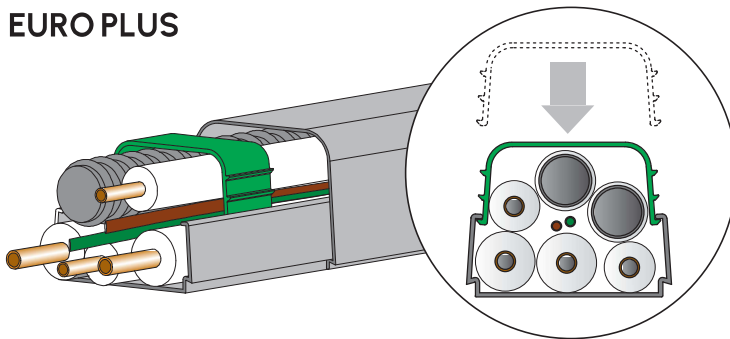

### CLIMA PLUS

The Quick-Fit system holds pipes and cables in the correct position.  
Das Quick-Fit-System hält Schläuche und Kabel in der richtigen Position.  
Le système Quick-Fit bloque les tuyaux et les câbles en position correcte.

	COD.		
<b>1</b>	9801-101-00	65x50	25 Pcs
<b>2</b>	9804-101-00	70x55	25 Pcs
<b>1</b>	9805-101-00	80x60	25 Pcs
<b>2</b>	9802-101-00	90x65	25 Pcs
<b>2</b>	9803-101-00	125x75	25 Pcs

### EURO PLUS

The Quick-Fit system holds pipes and cables in the correct position. Adjustable fixing height.  
Das Quick-Fit-System hält Schläuche und Kabel in der richtigen Position. Die Befestigungshöhe ist einstellbar.  
Le système Quick-Fit bloque les tuyaux et les câbles en position correcte. La hauteur de fixation est réglable.