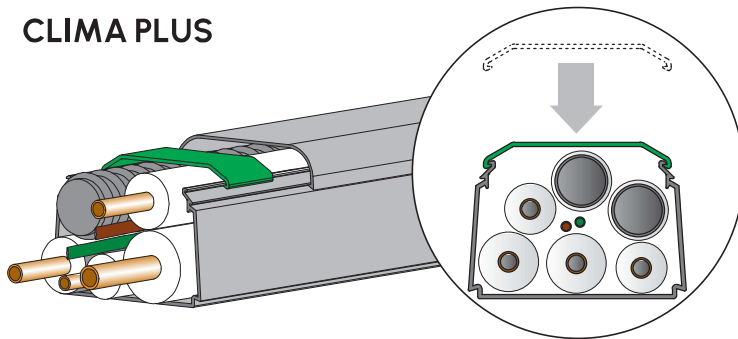

## CLICK FOR RAIL CLICK FÜR RAIL | CLICK POUR RAIL

COD.		
9831-101-00	24 Pcs	195 mm
9832-101-00	24 Pcs	215 mm

Pipe holder accessory  
Rohrbefestigungszubehör | Accessoire de serrage pour tubes

## TIGHTENING CLAMPS SPANNHALTERUNGEN | SUPPORTS DE BLOCAGE

### CLIMA PLUS

The Quick-Fit system holds pipes and cables in the correct position.  
Das Quick-Fit-System hält Schläuche und Kabel in der richtigen Position.  
Le système Quick-Fit bloque les tuyaux et les câbles en position correcte.

### EURO PLUS

The Quick-Fit system holds pipes and cables in the correct position. Adjustable fixing height.  
Das Quick-Fit-System hält Schläuche und Kabel in der richtigen Position. Die Befestigungshöhe ist einstellbar.  
Le système Quick-Fit bloque les tuyaux et les câbles en position correcte. La hauteur de fixation est réglable.