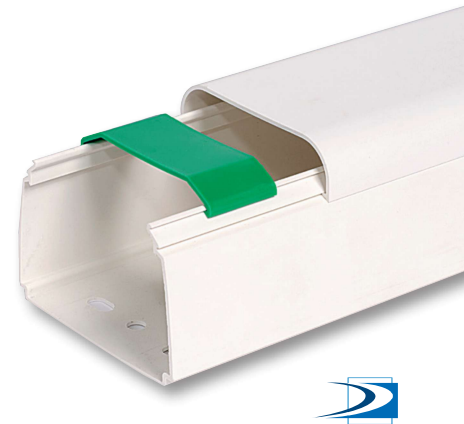

## CLICK FOR RAIL CLICK FÜR RAIL | CLICK POUR RAIL

COD.		
9831-101-00	24 Pcs	195 mm
9832-101-00	24 Pcs	215 mm

Pipe holder accessory  
Rohrbefestigungszubehör | Accessoire de serrage pour tubes

## TIGHTENING CLAMPS SPANNHALTERUNGEN | SUPPORTS DE BLOCAGE

### CLIMA PLUS

The Quick-Fit system holds pipes and cables in the correct position.  
Das Quick-Fit-System hält Schläuche und Kabel in der richtigen Position.  
Le système Quick-Fit bloque les tuyaux et les câbles en position correcte.

### EURO PLUS

The Quick-Fit system holds pipes and cables in the correct position. Adjustable fixing height.  
Das Quick-Fit-System hält Schläuche und Kabel in der richtigen Position. Die Befestigungshöhe ist einstellbar.  
Le système Quick-Fit bloque les tuyaux et les câbles en position correcte. La hauteur de fixation est réglable.