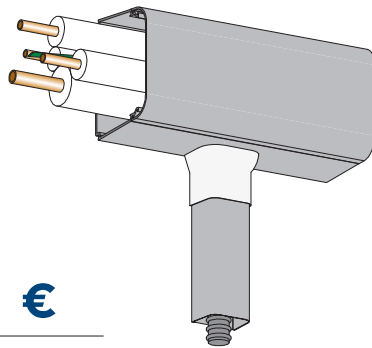

RACCORDO DI GIUNZIONE EMPALME DE CONJUNCIÓN CONNECTOR

Raccordo di congiunzione tra canalina principale e canalina per tubo di scarico condensa.
Empalme de unión entre la canaleta principal y la canaleta para tubo de desagüe.
Connects the main trunking with the drain hose cover.

| COD. | | | € |
|-------------|-------|-------|---|
| 9810-210-08 | 35x30 | 20 pz | |

| COD. | COL. |
|------|---|
| 08 | <input type="checkbox"/> Bianco puro Blanco puro Pure white |

Disponibile confezionato in sacchetto
Disponibles con bolsillo
Available with plastic bag

*Solo per misura 80x60 mm
*Solo para medida 80x60 mm
*Only for size 80x60 mm

NEW

Per congiungere due canaline.
Cubre la unión de dos tramos de canaleta.
For the connection of two trunking.

| COD. | | | € |
|------------|--------|-------|---|
| 9809-102-☐ | 25x25 | 25 pz | |
| 9810-102-☐ | 35x30 | 25 pz | |
| 9801-102-☐ | 65x50 | 25 pz | |
| 9804-102-☐ | 70x55 | 25 pz | |
| 9805-102-☐ | 80x60 | 25 pz | |
| 9802-102-☐ | 90x65 | 25 pz | |
| 9806-102-☐ | 110x75 | 25 pz | |
| 9803-102-☐ | 125x75 | 25 pz | |