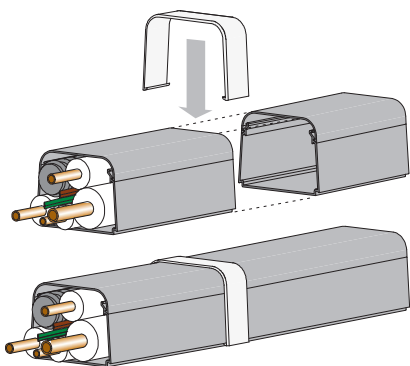

GIUNTO COPERCHIO TAPA JUNTA COUPLER

COD.	COL.
08	☐ Bianco puro Blanco puro Pure white
11	☐ Bianco segnale Blanco señal Signal white
15	☐ Avorio chiaro Marfil claro Light Ivory
16*	☐ Antracite Antracita Anthracite
95*	☐ Nero Negro Black

*Solo per misura 80x60 mm
*Solo para medida 80x60 mm
*Only for size 80x60 mm

NEW

Per congiungere due canaline.
Cubre la unión de dos tramos de canaleta.
For the connection of two trunking.

COD.			€
9809-102-☐	25x25	25 pz	
9810-102-☐	35x30	25 pz	
9801-102-☐	65x50	25 pz	
9804-102-☐	70x55	25 pz	
9805-102-☐	80x60	25 pz	
9802-102-☐	90x65	25 pz	
9806-102-☐	110x75	25 pz	
9803-102-☐	125x75	25 pz	

I prezzi elencati fanno riferimento al colore Bianco puro.
Per tutte le altre colorazioni, listino prezzi su richiesta.
Los precios indicados se refieren al color Blanco puro.
Para todos los demás colores, lista de precios bajo petición.
The listed prices are based on colour Pure white. For all other colours, price list on request.

Disponibile confezionato in sacchetto
Disponibles con bolsillo
Available with plastic bag