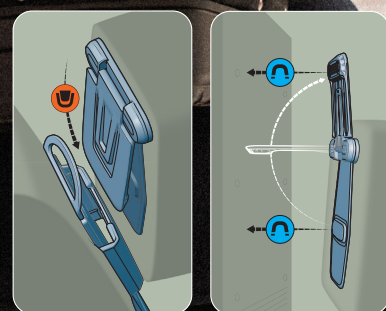

evolution system

EVO – le système de sac à outils portable par excellence, conçu pour les professionnels. Il suffit d'accrocher et déployer.

Les mains libres, un accès rapide aux outils, une grande liberté de mouvement et une répartition optimale du poids. Emportez uniquement ce dont vous avez besoin, là où vous en avez besoin.

Des sacs à outils sécurisés grâce au système Evo System™ : une solution de fixation polyvalente qui s'adapte à vous. Trouvez rapidement les outils essentiels dans le véhicule, fixez-les facilement au sac ou à la ceinture, puis détachez-les, déployez-les et accrochez-les à votre équipement grâce aux aimants intégrés. Conçu pour évoluer avec votre façon de travailler.

TRAVAIL TACTIQUE