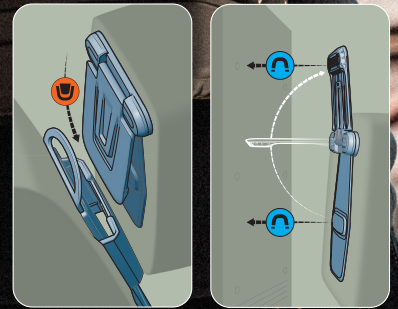

Bolsas de herramientas seguras con el Evo System™: una solución de sujeción versátil que se adapta a ti. Coge rápidamente las herramientas esenciales de la furgoneta, fíjalas fácilmente a la bolsa o a la cadera y, a continuación, desenganchalas, dales la vuelta y fíjalas al equipo mediante los imanes integrados. Diseñadas para adaptarse a tu forma de trabajar.

TRABAJO TÁCTICO.

EL EVO SYSTEM™

CLIP

1. FIJA. Desliza el clip magnético de la funda EVO en la base EVO.

2. MUEVE. Mochila, bandolera, colgada de la cintura: tú eliges.

IMÁN

3. COLOCA. Si es magnético, se pegará. Colócalos donde los necesites.

LA GAMA

Cuatro bolsas Evo System™. Cada una de ellas cuenta con el sistema de acoplamiento EVO y fijaciones tipo MOLLE.

Nueve bolsillos, cada uno con un clip magnético Evo System™. Diseñados para herramientas manuales, desde medidores largos hasta taladros.