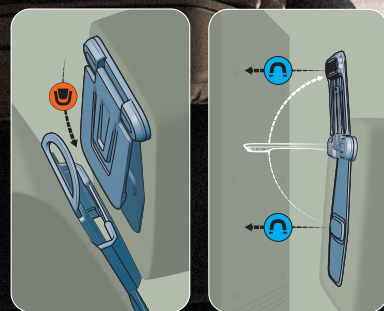

evolution system

EVO – najlepszy system torb na narzędzia do noszenia na ciele, stworzony z myślą o profesjonalistach. Wystarczy przypiąć i gotowe.

Ręce wolne, szybki dostęp do narzędzi, swoboda ruchów ciała i równomierny rozkład wagi. Noś tylko to, czego potrzebujesz, tam, gdzie tego potrzebujesz.

Bezpieczne torby na narzędzia z systemem Evo System™ – wszechstronnym rozwiązaniem do mocowania, które dostosowuje się do Twoich potrzeb. Szybko wyjmij niezbędne narzędzia z auta, łatwo przypnij je do torby lub biodra, a następnie z odpejnij, obróć lub przymocuj sprzęt za pomocą wbudowanych magnesów. Zaprojektowane tak, aby ewoluować wraz z Twoim stylem pracy.

PRACUJ TAKTYCZNIE.