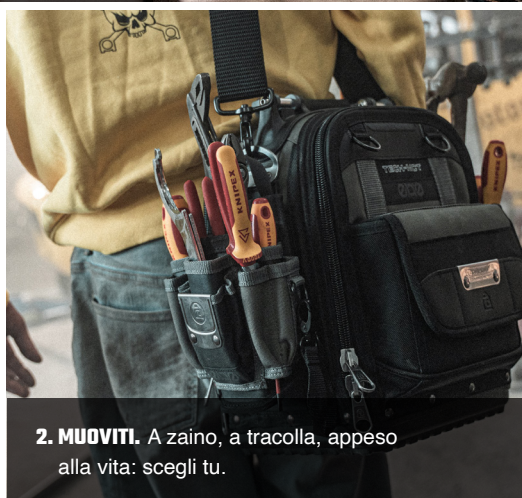

- 2 attacchi Evo System™ per fissare tasche con la clip Evo System™ e tutte le clip da cintura Veto Pro Pac, nonché per fissare un metro a nastro, una livella tascabile o una fascia per nastro isolante
- 2 strisce MOLLE verticali stampate per ulteriori punti di aggancio delle clip
- Include una tasca posteriore per tablet
- Tracolla imbottita staccabile da 127cm
- Tasca frontale robusta e termoformata
- Base in polipropilene resistente agli urti e all'acqua
- Gancio in acciaio inossidabile per il supporto del nastro, clip su cinturino da 8 pollici per clip per nastro isolante, raccogliitore di viti magnetico interno e 2 anelli a D
- Dotato dei pannelli per attrezzi e misuratori rimovibili e intercambiabili V-Swap™ di Veto Pro Pac

evo system

VETO PRO PAC
TOOL BAGS THAT WORK

EVO – il sistema di borse portautensili personalizzabile per eccellenza, progettato per i professionisti. Basta fissarlo e metterlo in azione.

Mani libere, accesso rapido agli attrezzi, libertà di movimento e distribuzione del peso. Porta con te solo ciò che ti serve, dove ti serve.

Borse portautensili sicure con il sistema Evo System™: una soluzione di aggancio versatile che si adatta alle tue esigenze. Prendi rapidamente gli attrezzi essenziali dal furgone, agganciali facilmente alla borsa o al fianco, poi sganciali, girali e fissali all'attrezzatura grazie ai magneti integrati. Progettate per adattarsi al tuo modo di lavorare.

LAVORO TATTICO.

Il sistema Evo™

1. AGGANCIARE. Inserire la clip magnetica della custodia EVO nel supporto EVO.

2. MUOVITI. A zaino, a tracolla, appeso alla vita: scegli tu.

3. POSIZIONA. Se è magnetico, si attacca. Posizionalo dove ti serve.