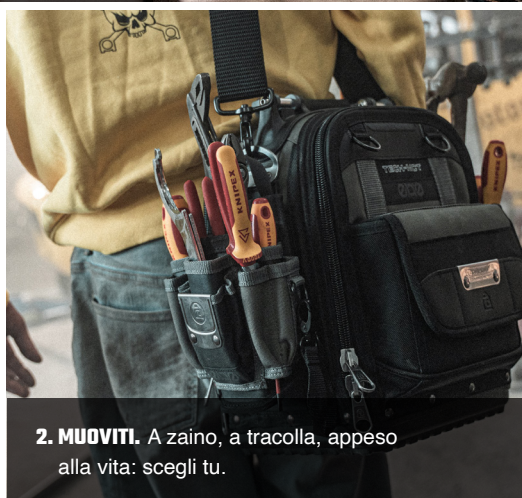

EVO SYSTEM™
MAGNETE A CLIP

MPM EVO VPP10951

L'MPM EVO è una borsa porta utensili di medie dimensioni progettata per contenere un multimetro e una quantità minima di attrezzi. Si aggancia tramite la clip Evo System™ a borse dotate di attacco Evo System™, cinture, tasche dei pantaloni o si fissa magneticamente a superfici quali furgoni da lavoro o condensatori. Ideale per i test elettrici, l'MPM EVO presenta un ampio scomparto centrale progettato per contenere un multimetro.

evo system

VETO PRO PAC
TOOL BAGS THAT WORK

EVO – il sistema di borse portautensili personalizzabile per eccellenza, progettato per i professionisti. Basta fissarlo e metterlo in azione.

Mani libere, accesso rapido agli attrezzi, libertà di movimento e distribuzione del peso. Porta con te solo ciò che ti serve, dove ti serve.

Borse portautensili sicure con il sistema Evo System™: una soluzione di aggancio versatile che si adatta alle tue esigenze. Prendi rapidamente gli attrezzi essenziali dal furgone, agganciali facilmente alla borsa o al fianco, poi sganciali, girali e fissali all'attrezzatura grazie ai magneti integrati. Progettate per adattarsi al tuo modo di lavorare.

LAVORO TATTICO.

Il sistema Evo™

1. AGGANCIARE. Inserire la clip magnetica della custodia EVO nel supporto EVO.

2. MUOVITI. A zaino, a tracolla, appeso alla vita: scegli tu.

3. POSIZIONA. Se è magnetico, si attacca. Posizionalo dove ti serve.