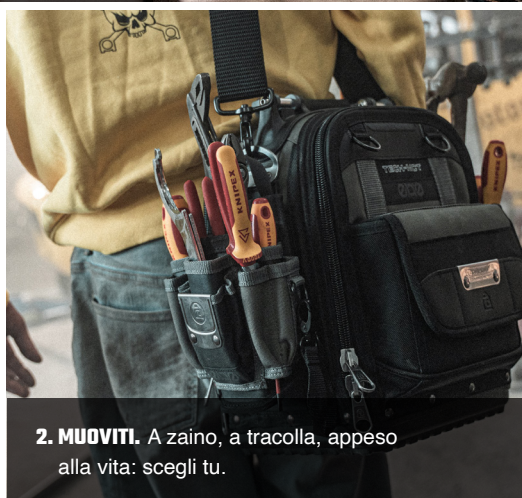

2. MUOVITI. A zaino, a tracolla, appeso alla vita: scegli tu.