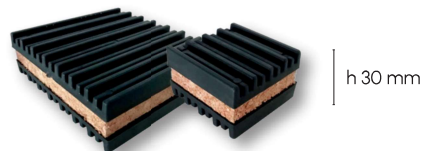

COD.		PER KIT	SHORE		€
9898-030	50x50	80 Kg	65	1 Cp	
9898-031	100x100	150 Kg	65	1 Cp	

Prezzo per kit (kit da 4 pz)
Precio por kit (kit 4 pz) | Price per kit (including 4 pcs)