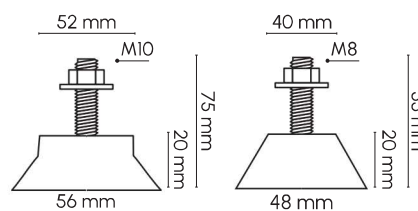

| COD.     |       | PER KIT | SHORE |       | € |
|----------|-------|---------|-------|-------|---|
| 9898-019 | 40x25 | 80 Kg   | 55    | 25 Cp |   |

Prezzo per kit (kit da 4 pz)  
Precio por kit (kit 4 pz) | Price per kit (including 4 pcs)

Prezzo per kit (kit da 4 pz)  
Precio por kit (kit 4 pz) | Price per kit (including 4 pcs)

| COD.     |       | PER KIT | SHORE |       | € |
|----------|-------|---------|-------|-------|---|
| 9898-028 | 30x20 | 50 Kg   | 65    | 25 Cp |   |
| 9898-027 | 40x40 | 100 Kg  | 65    | 25 Cp |   |

Prezzo per kit (kit da 4 pz)  
Precio por kit (kit 4 pz) | Price per kit (including 4 pcs)

| COD.     |       | PER KIT | SHORE |       | € |
|----------|-------|---------|-------|-------|---|
| 9898-025 | 48x20 | 80 Kg   | 65    | 25 Cp |   |
| 9898-022 | 56x20 | 150 Kg  | 65    | 25 Cp |   |
| 9898-018 | 56x20 | 250 Kg  | 65    | 25 Cp |   |