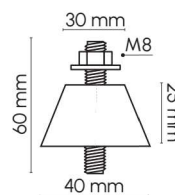

ANTIVIBRANTI

ANTIVIBRANTES | VIBRATION DAMPERS

Realizzati in gomma naturale vulcanizzata con inserti metallici filettati, permettono di isolare ed in molti casi eliminare del tutto le vibrazioni prodotte dalle macchine. Forniti in buste da 4 antivibranti, completi di dadi e rondelle.

Hechos de goma natural vulcanizada con inserciones metálicas roscadas, permiten aislar y en muchos casos eliminar totalmente las vibraciones producidas por las máquinas. Se suministran en paquetes de 4 antivibrantes, completos con tuercas y arandelas.

Made of vulcanized natural rubber with threaded metal inserts, they allow to reduce and often totally eliminate the unit vibrations. Pack of 4 pieces including nuts and washers.

COD.		PER KIT	SHORE		€
9898-023	35x25	50 Kg	55	25 Cp	
9898-024	40x20	50 Kg	55	25 Cp	

COD.		PER KIT	SHORE		€
9898-019	40x25	80 Kg	55	25 Cp	

Prezzo per kit (kit da 4 pz)
Precio por kit (kit 4 pz) | Price per kit (including 4 pcs)

Prezzo per kit (kit da 4 pz)
Precio por kit (kit 4 pz) | Price per kit (including 4 pcs)